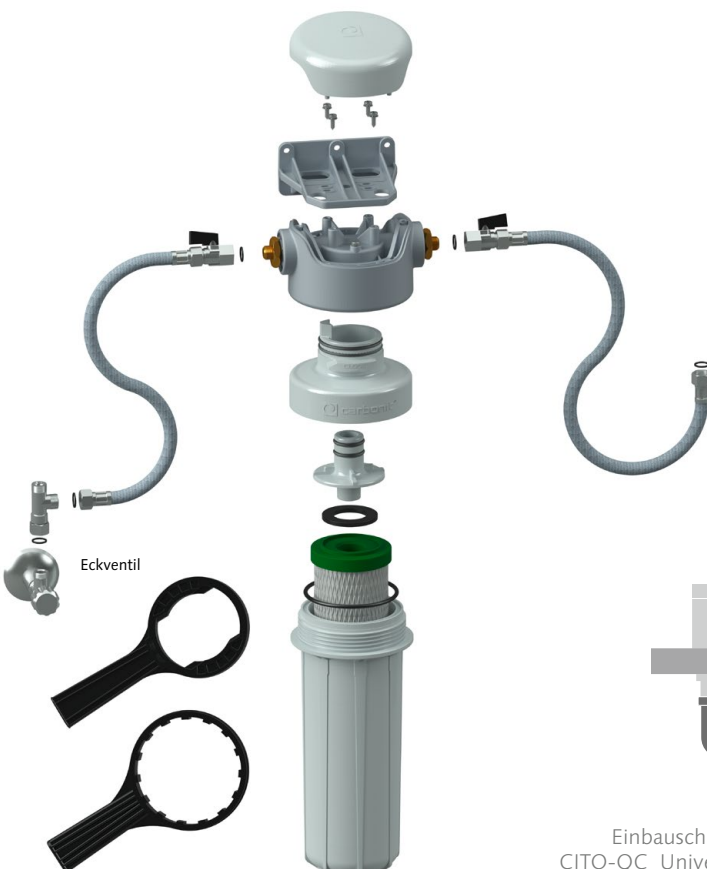

## ■ BESCHREIBUNG:

Untertisch-Wasserfilter zur Erzeugung von gereinigtem Trinkwasser. Der QuickConnect (QC) Schnellverschluss sichert einfachste Handhabung, denn Wasserzu- und -ablauf werden bei der Montage durch automatische Ventile geschlossen (kein Wasseraustritt). Der Filterpatronenwechsel kann einfach in der Spüle erfolgen.

## ■ ANWENDUNGSBEREICH:

Der Filter wird üblicherweise unter der Küchenspüle installiert. Entweder als Abzweig zwischen Kaltwassereckventil und Küchenarmatur (Classic), dabei ist auf der Spüle ein separater Wasserhahn vorzusehen, oder direkt in die Kaltwasserleitung von Eckventil zur Küchenarmatur (Universal), dabei wird das gesamte Kaltwasser gefiltert.

## ■ LEISTUNGSPARAMETER:

|                               |   |
|-------------------------------|---|
| <b>Teilenr.:</b>              | 120QC-... siehe erhältliche Versionen   |
| <b>Maße:</b>                  | Filtereinheit ohne Anschlüsse (BxHxT):<br>140 x 378 x 146 mm  |
| <b>Gewicht:</b>               | Gehäuse mit Patrone (ohne Anschlusschläuche)<br>trocken: ca. 1,9 kg, nass: ca. 3,0 kg   |
| <b>Material:</b>              | PP (Gehäuse, Patronendeckel), PEX (Schläuche).<br>Alle wasserberührenden Materialien sind für den Einsatz mit Lebensmitteln geeignet. |
| <b>Durchfluss:</b>            | ca. 120 Liter pro Stunde mit NFP Premium (Classic), ca. 480 Liter pro Stunde mit IFP Puro (Universal), bei 4 bar Wasserdruck          |
| <b>Schadstoffrückhaltung:</b> | wird ausschließlich durch die eingesetzte Filterpatrone bestimmt.   |

QuickConnect Verbindung zwischen Filtergehäuse und Kopf