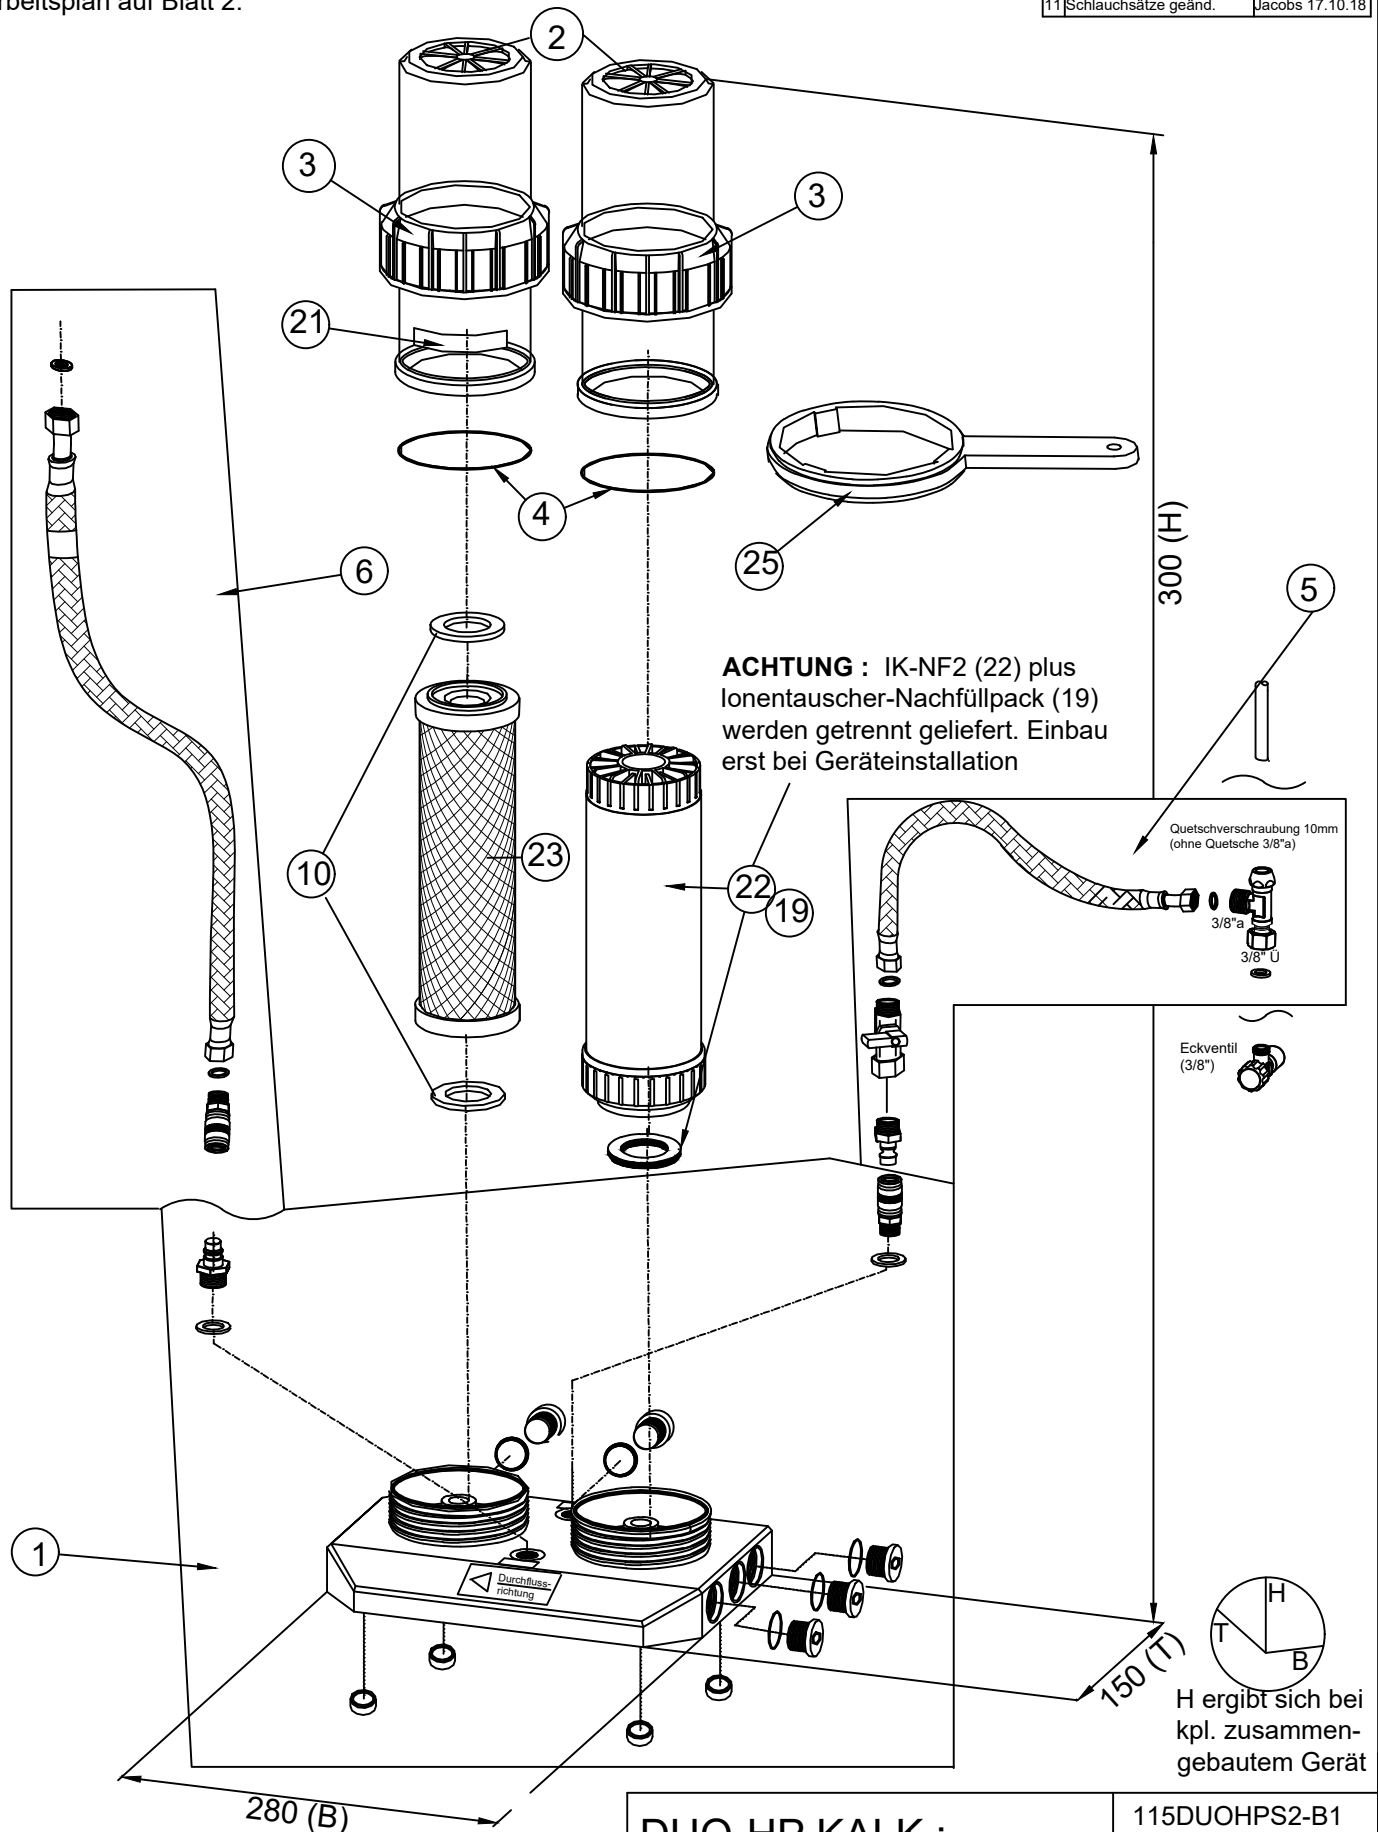

Achtung 1:

- 1) Filterpatronenbestückung:
1 x Leerkartusche IK-NF2 plus 1 x Ionentauscherharz/ Nachfüllpack plus 1 x NFP Premium.
- 2) IK-NF2(22) und Nachfüllpack(19) werden nicht im Gerät montiert sondern in Einzelverpackung beigelegt.
- 3) Arbeitsplan auf Blatt 2.

Achtung 2:

Wasserhahn gehört nicht zum Lieferumfang, er ist gesondert zu erwerben.

1	erstellt	Hanf,30.4.04.
3	NFP-G	Hanf,11.1.07
4	D-Richtung	Hanf,6.9.07
5	IKK getrennt beilegen	Hanf,17.7.08
6	WS8 statt WS2	Hanf, 31.3.10
7	BG Dicht.satz raus	Hanf,6.7.10
8	WS8 raus, AP--> Bl.2	Hanf,4.8.10
9	IK-NF2 statt IKK	Bubke,28.5.14
10	Einzelgerätenr. weg	Hanf,2.9.14
11	Schlauchsätze geänd.	Jacobs 17.10.18

-Prüfaufkleber Duo auf Unterseite
-Beschilderung Duo/Typschild auf Geräterückseite

DUO-HP KALK ;
B 280 T 150 H 300;
Blatt1

115DUOHP2-B1

 CARBONIT