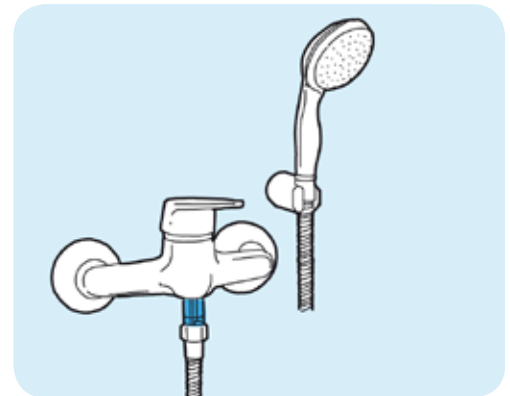

DAC-120

Whirlator® für Bad- und Duscharmaturen

Der Verwirbler DAC -120 wird als Standard - Verwirbler bei Nasszellen und in Hygiene sensiblen Bereichen eingebaut.

Das Vortex System kann an jede Armatur in Bad und Dusche, an Wannenfüll- und Brausearmaturen, auch Waschmaschinen und Spülmaschinen mit ½" Anschluss am Außengewinde der Armatur / Wasserhahn montiert werden.

Bestellnummer:	9.0401.00
Material:	MS Sanitärstandard POM Natur Hostaform C 9021 mit KTW – Zulassung
Abmessung:	Ø 26 x 47 mm Länge
Gewicht:	75 g
Kapazität:	600 L/h bei Delta p = 100kPa (ca. 900 Liter bei 3,5 bar)
Druckfest:	P max. = offenes System
Anschluss/ Größe:	G ½ Zoll Flach - dichtend
Zertifikate:	ISO – 9001 / Industriestandard
Verwendung:	Einbau zwischen Filterelement, Flexschlauch und Brausearmatur. Bei Betrieb eines Durchlauferhitzers ist die Bedienungsanleitung des Herstellers zu beachten!
Reihenfolge der Montage:	Flexschlauch, DAC -120, Flexschlauch, Armatur DAC
Barcode:	0700153225595